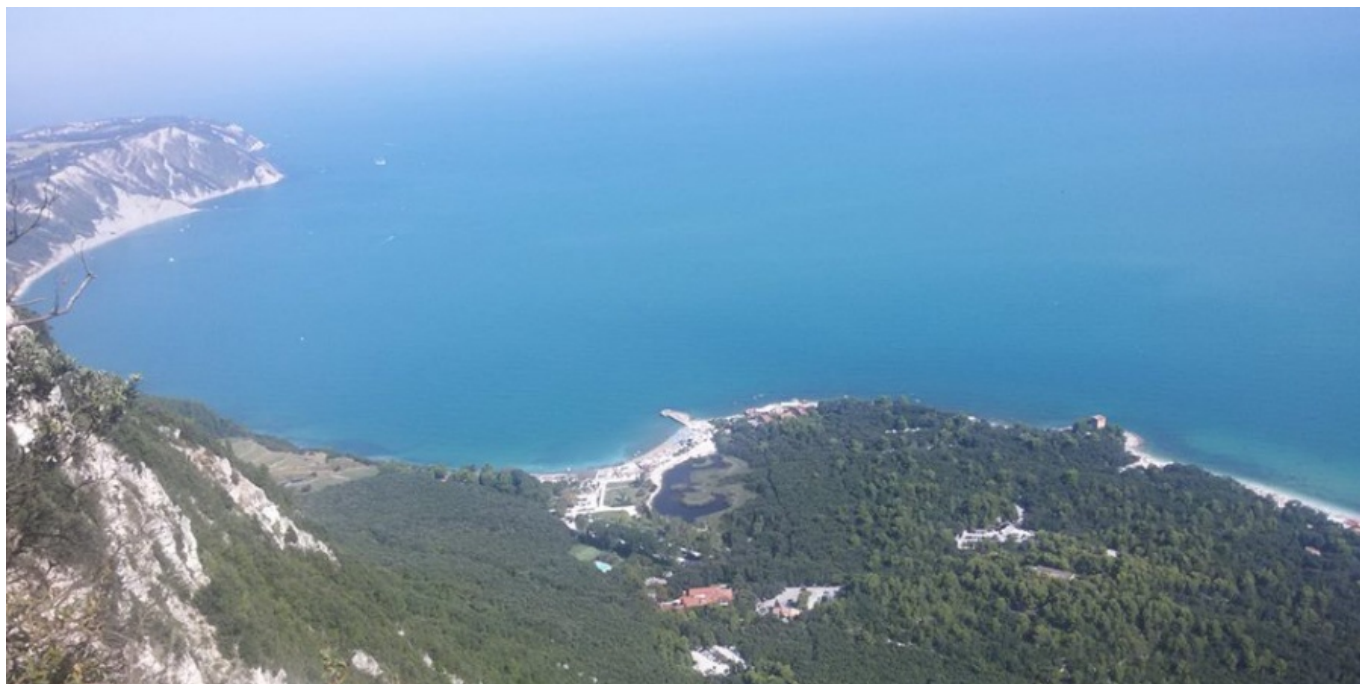

Passeggiata al Conero: un tuffo tra mare e natura

Data: Martedì 17 Luglio 2018 09:00 - 12:00

Parco Naturale Monte Conero - Ancona (AN)

Descrizione

Immersi nella macchia mediterranea, cammineremo lungo i suggestivi sentieri della Baia di Portonovo, alla scoperta del corbezzolo, delle misteriose leggende e dei panorami mozzafiato che caratterizzano questo luogo. E per chiudere in bellezza, un bel tuffo nelle acque cristalline in una delle più belle spiagge del Conero!

Percorso: Portonovo - Lago Grande - Lago Profondo - Santa Maria di Portonovo - Torre De Bosis.

Trasporto: minibus da Senigallia

Prenotazione obbligatoria entro le ore 17.00 di lunedì 16 luglio.

Partenza garantita con minimo 8 persone, per numeri inferiori o per gruppi precostituiti l'escursione potrebbe subire una variazione di prezzo.